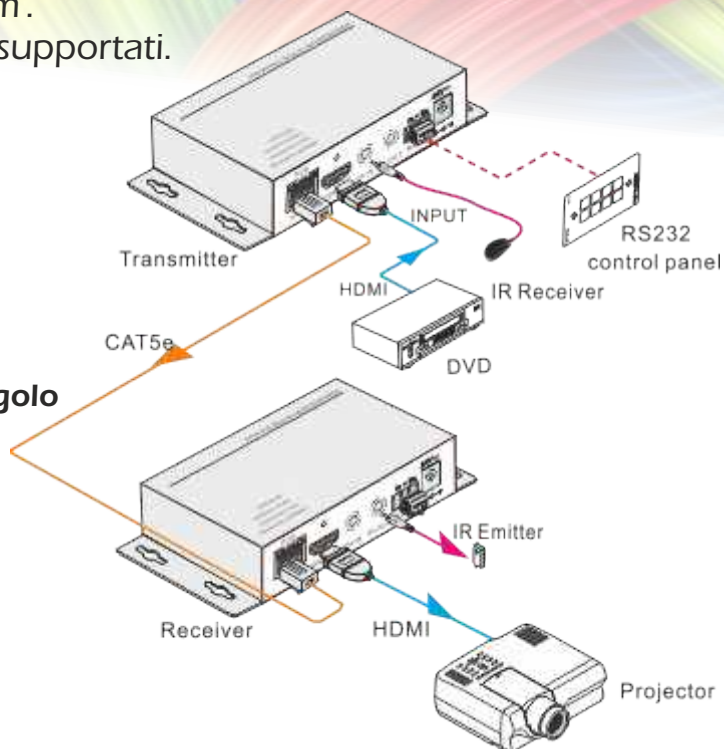

## EXT-HDBT-70

Extender HDBaseT per HDMI/IR/RS232 composto da trasmettitore (EXT-HDBT-70T) e ricevitore (EXT-HDBT-70R), L'EXT-HDBT-70 usa la tecnologia HDBaseT per trasmettere il segnale HDMI ad una distanza massima di 70m.

CEC, controllo RS232&IR bidirezionale, e PoC supportati.

### Caratteristiche Tecniche

- Supporta HDMI 1.4, 3D & 4Kx2K.
- Massima distanza di trasmissione: 70mt su singolo cavo CAT5e/CAT6.
- High Bandwidth: 10.2 Gbps.
- HDCP compatibile.
- Supporta PoC & CEC.
- Controllo Bi-direzionale via RS232/IR.

**Note:** Si consiglia l'uso di cavo CAT5e a bassa impedenza per una migliore trasmissione del segnale